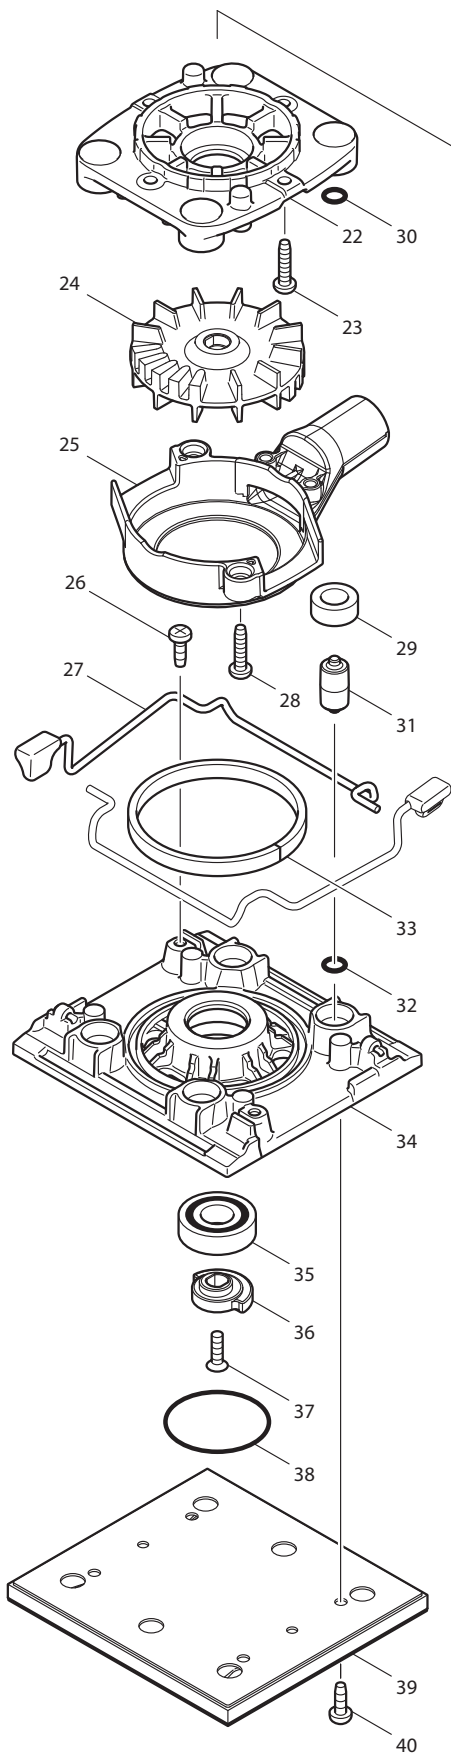

11- 2009
MODEL BO4557
1/2" FINISHING SANDER

Item No	Type	Ref	R Part No	Description	Qty	Unit
001			266326-2	TAPPING SCREW 4X18	3	PC.
002			419916-2	TOP COVER	1	PC.
003			266326-2	TAPPING SCREW 4X18	2	PC.
005			687123-7	STRAIN RELIEF	1	PC.
006			682569-2	CORD GUARD 8-85	1	PC.
007			664881-2	CORD W/PLUG 2P-18-2.0M, SJO	1	PC.
008	2		195007-0	CARBON BRUSH CB-407 2PC/SET, W/O ORIGIN	1	PC.
009			643995-0	BRUSH HOLDER	2	PC.
010			654532-5	TERMINAL BLOCK 1P	1	PC.
011			651527-9	SWITCH	1	PC.
013			158584-3	MOTOR HOUSING COMPLETE	1	PC.
014			864750-9	NAME PLATE F/BO4557	1	PC.
015	2		635096-8	FIELD 115V	1	PC.
016			266351-3	TAPPING SCREW 4X35	2	PC.
017			210028-2	BALL BEARING 606ZZ	1	PC.
018	1		681661-1	INSULATION WASHER	1	PC.
	2		681675-0	INSULATION WASHER	1	PC.
019	3		510263-5	ARMATURE ASS'Y 115V	1	PC.
		INC.		Item No. 17,18,20,21		
020	2		267130-2	FLAT WASHER 9	1	PC.
021			211092-6	BALL BEARING 629DDW	1	PC.
022			450464-2	BEARING BOX	1	PC.
023			266326-2	TAPPING SCREW 4X18	4	PC.
024			241671-6	FAN 63	1	PC.
025			450069-8	FAN GUIDE	1	PC.
026			266020-6	TAPPING SCREW 4X12	2	PC.
027			162259-8	LEVER COMPLETE	2	PC.
028			266326-2	TAPPING SCREW 4X18	2	PC.
029			424023-8	SPONGE SLEEVE 9	4	PC.
030			213983-7	O RING 4	4	PC.
031			318151-8	FOOT	4	PC.
032			213983-7	O RING 4	4	PC.
033	2		424684-4	* SPONGE 7X87X3	1	PC.
034			450067-2	BASE	1	PC.
035			211131-2	BALL BEARING 6001DDW	1	PC.
036			313141-6	BALANCER	1	PC.
037			912117-6	COUNTERSUNK HEAD SCREW M4X12	1	PC.
038			213510-0	O RING 36	1	PC.
039			158324-9	PAD COMPLETE	1	PC.
040			266020-6	TAPPING SCREW 4X12	4	PC.
C01			849191-0	CARTON F/BO4557	1	PC.

SERVICE CHANGES

1. Changes on Sponge

(TI#A5719,B4352)

Item No.	Description	Type 1	Type 2
33	Sponge 6x185x3 >> Sponge 7X87X3	424038-5	424684-4

Type 1

Type 2