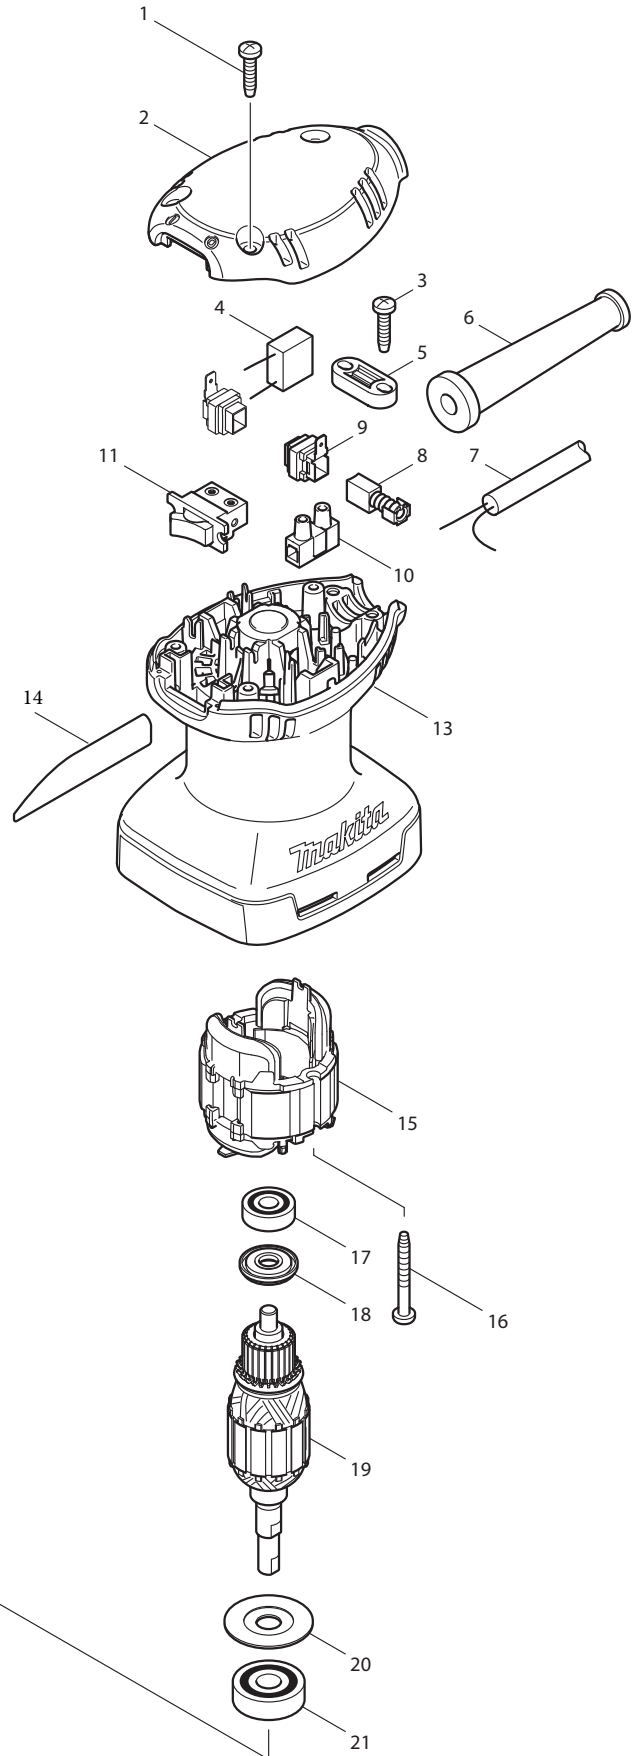

11- 2009
MODEL BO4557
1/2" FINISHING SANDER

Item No	Type	Ref	R Part No	Description	Qty	Unit
001			266326-2	TAPPING SCREW 4X18	3	PC.
002			419916-2	TOP COVER	1	PC.
003			266326-2	TAPPING SCREW 4X18	2	PC.
005			687123-7	STRAIN RELIEF	1	PC.
006			682569-2	CORD GUARD 8-85	1	PC.
007			664881-2	CORD W/PLUG 2P-18-2.0M, SJO	1	PC.
008	2		195007-0	CARBON BRUSH CB-407 2PC/SET, W/O ORIGIN	1	PC.
009			643995-0	BRUSH HOLDER	2	PC.
010			654532-5	TERMINAL BLOCK 1P	1	PC.
011			651527-9	SWITCH	1	PC.
013			158584-3	MOTOR HOUSING COMPLETE	1	PC.
014			864750-9	NAME PLATE F/BO4557	1	PC.
015	2		635096-8	FIELD 115V	1	PC.
016			266351-3	TAPPING SCREW 4X35	2	PC.
017			210028-2	BALL BEARING 606ZZ	1	PC.
018	1		681661-1	INSULATION WASHER	1	PC.
	2		681675-0	INSULATION WASHER	1	PC.
019	3		510263-5	ARMATURE ASS'Y 115V	1	PC.
		INC.		Item No. 17,18,20,21		
020	2		267130-2	FLAT WASHER 9	1	PC.
021			211092-6	BALL BEARING 629DDW	1	PC.
022			450464-2	BEARING BOX	1	PC.
023			266326-2	TAPPING SCREW 4X18	4	PC.
024			241671-6	FAN 63	1	PC.
025			450069-8	FAN GUIDE	1	PC.
026			266020-6	TAPPING SCREW 4X12	2	PC.
027			162259-8	LEVER COMPLETE	2	PC.
028			266326-2	TAPPING SCREW 4X18	2	PC.
029			424023-8	SPONGE SLEEVE 9	4	PC.
030			213983-7	O RING 4	4	PC.
031			318151-8	FOOT	4	PC.
032			213983-7	O RING 4	4	PC.
033	2		424684-4	* SPONGE 7X87X3	1	PC.
034			450067-2	BASE	1	PC.
035			211131-2	BALL BEARING 6001DDW	1	PC.
036			313141-6	BALANCER	1	PC.
037			912117-6	COUNTERSUNK HEAD SCREW M4X12	1	PC.
038			213510-0	O RING 36	1	PC.
039			158324-9	PAD COMPLETE	1	PC.
040			266020-6	TAPPING SCREW 4X12	4	PC.
C01			849191-0	CARTON F/BO4557	1	PC.

SERVICE CHANGES

1. Changes on Sponge

(TI#A5719,B4352)

Item No.	Description	Type 1	Type 2
33	Sponge 6x185x3 >> Sponge 7X87X3	424038-5	424684-4

Type 1

Type 2